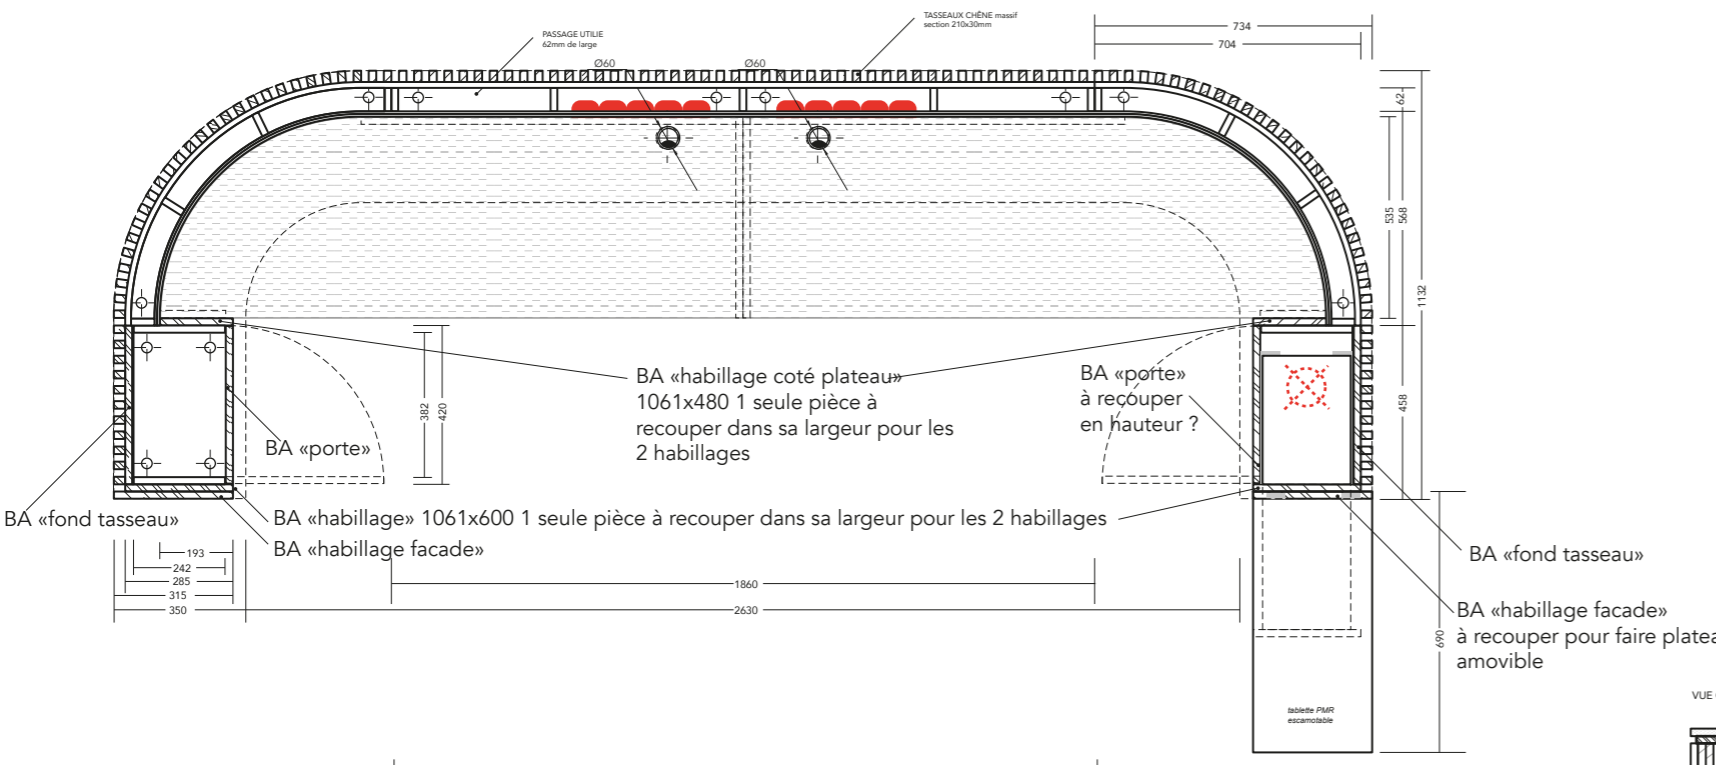

VUE CÔTÉ

COUPE CC

471

COUPE BB POSITION OUVERTE

COUPE BB POSITION FERMÉE

VUE CÔTÉ

COUPE CC

471

PHASE EXE	ECHELLE 1/10	SORRENTNO 26 Bvd Henri Barbusse 93230 Romainville	ARCS DE SEINE Lobby A 20 quai du point du jour 92100 Boulogne-Billancourt	LOT AGENCEMENT	DATE ind E	03 - BORNE ACCUEIL
---------------------	------------------------	--	--	--------------------------	----------------------	---------------------------