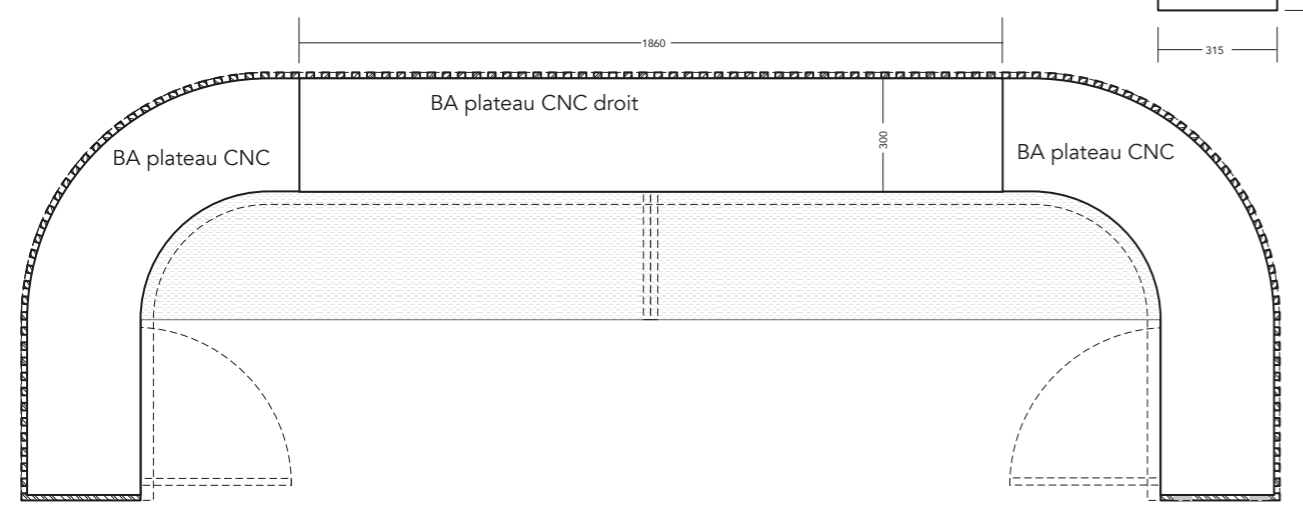

VUE CÔTÉ

COUPE CC

471

COUPE BB POSITION OUVERTE

COUPE BB POSITION FERMÉE

VUE CÔTÉ

COUPE CC

471

PHASE EXE	ECHELLE 1/10	SORRENTNO 26 Bvd Henri Barbusse 93230 Romainville	ARCS DE SEINE Lobby A 20 quai du point du jour 92100 Boulogne-Billancourt	LOT AGENCEMENT	DATE ind E	03 - BORNE ACCUEIL
---------------------	------------------------	--	--	--------------------------	----------------------	---------------------------